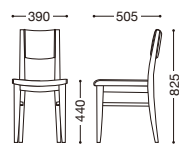

張地: 布・シングネイチャー-T-9227(C)
 ¥33,600

張地: レザー・マニエラ-L-6353(B)
 ¥32,800

ニノセ2型

主材:天然木(ゴム材)

張地ランク

A	¥29,800
B	¥31,100
C	¥32,400
D	¥33,700
E	¥35,000

ナチュラル
 張地: 布・バスタ-T-9229(C)
 ¥32,400

ダークブラウン
 張地: レザー・シャバクロ-L-6309(B)
 ¥31,100