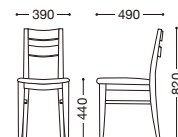

NEW

ニノセ3型

主材:天然木(オーク材)・ナチュラル
 背部:ウォールナット突板成形合板・ブラウン

*着色をしていない為、材そのものの色に影響を受け易く仕上がりに差が生じます。節のある材も混ざります。予めご了承下さい。

*オーク材の特性上、木部に虎斑(とらふ)と呼ばれる虎柄のような縞模様がみられます。虎斑の現れ方は個体差が発生致します。予めご了承下さい。

張地ランク

A	¥32,000
B	¥32,800
C	¥33,600
D	¥34,400
E	¥35,200

張地: 布・シングネイチャー-T-9227(C)
 ¥33,600

張地: レザー・マニエラ-L-6353(B)
 ¥32,800

ニノセ2型

主材:天然木(ゴム材)

張地ランク

A	¥29,800
B	¥31,100
C	¥32,400
D	¥33,700
E	¥35,000

ナチュラル
 張地: 布・バスタ-T-9229(C)
 ¥32,400

ダークブラウン
 張地: レザー・シャバクロ-L-6309(B)
 ¥31,100