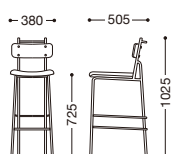

Vegas

テーブル=CTA-03+BX-19L

ベガスS

主材：スチールφ・粉体塗装・ブラック
背・座部：オーク突板成形合板

¥31,000

ベガスクロスS

主材：スチールφ・粉体塗装・ブラック
背部：オーク突板成形合板

張地ランク	
A	¥36,000
B	¥36,800
C	¥37,600
D	¥38,400
E	¥39,200