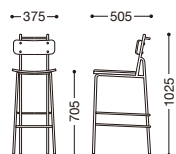

Vegas

テーブル=CTA-03+BX-19L

ベガスS

主材：スチールφ・粉体塗装・ブラック
背・座部：オーク突板成形合板

¥31,000

ベガスクロスS

主材：スチールφ・粉体塗装・ブラック
背部：オーク突板成形合板

張地ランク	
A	¥36,000
B	¥36,800
C	¥37,600
D	¥38,400
E	¥39,200