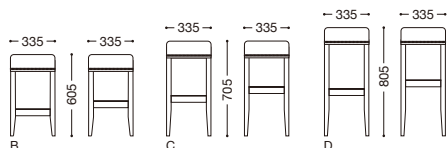

Rivetty

レザー・ブルアップ・L-6446(C)

WOODEN
BAR STOOL

鉄

リベッティ B/C/D

主材：天然木(ゴム材)・ダークブラウン
座側面：鉄打ち仕上げ

リベッティ B		リベッティ C		リベッティ D	
張地ランク		張地ランク		張地ランク	
A	¥25,000	A	¥27,000	A	¥29,000
B	¥26,000	B	¥28,000	B	¥30,000
C	¥27,000	C	¥29,000	C	¥31,000
D	¥28,000	D	¥30,000	D	¥32,000
E	¥29,000	E	¥31,000	E	¥33,000

B
張地：布・カプリス・7(D)
¥28,000

C
張地：レザー・サンセップン・L-6761(A)
¥27,000

D
張地：レザー・サンセップン・L-6753(A)
¥29,000

座側面はアンティーク風の鉄打ち仕上げになっています。

リベッティ B/C/D 2型

主材：天然木(ゴム材)・ダークブラウン

リベッティ B 2型		リベッティ C 2型		リベッティ D 2型	
張地ランク		張地ランク		張地ランク	
A	¥23,000	A	¥25,000	A	¥27,000
B	¥24,000	B	¥26,000	B	¥28,000
C	¥25,000	C	¥27,000	C	¥29,000
D	¥26,000	D	¥28,000	D	¥30,000
E	¥27,000	E	¥29,000	E	¥31,000