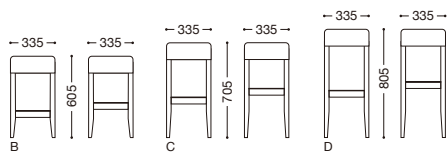

Rivetty

レザー・ブルアップ・L-6446(C)

WOODEN
BAR STOOL

鉄

リベッティ B/C/D

主材：天然木(ゴム材)・ダークブラウン
座側面：鉄打ち仕上げ

リベッティ B		リベッティ C		リベッティ D	
張地ランク		張地ランク		張地ランク	
A	¥25,000	A	¥27,000	A	¥29,000
B	¥26,000	B	¥28,000	B	¥30,000
C	¥27,000	C	¥29,000	C	¥31,000
D	¥28,000	D	¥30,000	D	¥32,000
E	¥29,000	E	¥31,000	E	¥33,000

B
張地：布・カプリス・7(D)
¥28,000

C
張地：レザー・サンセップン・L-6761(A)
¥27,000

D
張地：レザー・サンセップン・L-6753(A)
¥29,000

座側面はアンティーク風の鉄打ち仕上げになっています。

リベッティ B/C/D 2型

主材：天然木(ゴム材)・ダークブラウン

リベッティ B 2型		リベッティ C 2型		リベッティ D 2型	
張地ランク		張地ランク		張地ランク	
A	¥23,000	A	¥25,000	A	¥27,000
B	¥24,000	B	¥26,000	B	¥28,000
C	¥25,000	C	¥27,000	C	¥29,000
D	¥26,000	D	¥28,000	D	¥30,000
E	¥27,000	E	¥29,000	E	¥31,000