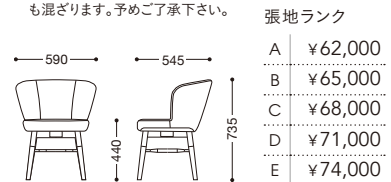

ナチュラル
張地: 布・リリーフ・R6509R0 (E)
¥74,000