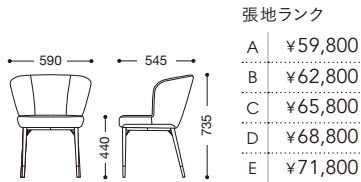

テーブル=スカッシュテーブルAC-60

カトリーネ

座部: モールドウレタンフォーム
脚部: スチールテーパーφ・粉体塗装・ブラック
脚先: ブロンズ色カバー

脚先にはブロンズ色のカバーが付いています。

張地: 布・NC・NC-010 (D)
¥68,800

張地: レザー・ブルアップ・L-6448 (C)
¥65,800

NEW

カトリーネウッド