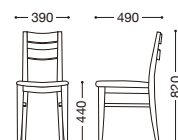

張地: 布・シグネイチャー・T-9227(C)
¥33,600