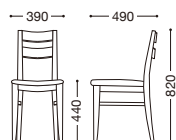

ニノセ

主材: 天然木(ゴム材)

張地ランク

A	¥23,000
B	¥23,800
C	¥24,600
D	¥25,400
E	¥26,200

ナチュラル
張地: レザー・ヘリング・LG(B)
¥23,800

ダークブラウン
張地: 布・バスタ・T-9228(C)
¥24,600

ニノセ2型

主材: 天然木(ゴム材)

張地ランク

A	¥29,800
B	¥31,100
C	¥32,400
D	¥33,700
E	¥35,000

ナチュラル
張地: 布・バスタ・T-9229(C)
¥32,400

ダークブラウン
張地: レザー・シャバクロ・L-6309(B)
¥31,100

NEW

ニノセ3型

主材: 天然木(オーク材)・ナチュラル
背部: ウォールナット突板成形合板・ブラウン

*着色をしていない為、材そのものの色に影響を受け易く仕上がりに差が生じます。節のある材も混ざります。予めご了承下さい。