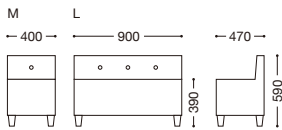

ファミレット

脚部：天然木(ゴム材)・ライトブラウン・60φ

M		L	
張地ランク		張地ランク	
A	¥37,100	A	¥59,200
B	¥39,900	B	¥62,900
C	¥42,700	C	¥66,600
D	¥45,500	D	¥70,300
E	¥48,300	E	¥74,000

M
張地：布・カラーキャンバス・UP5797(B)
¥39,900

L
張地：布・カラーキャンバス・UP5804(B)
¥62,900