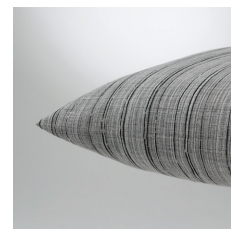

座布団 ざぶとん

優しい風合いの天然素材染め

[墨染] 墨(すみ)染は単なる一色ではなく、その豊かな濃淡が美しく、落ち着いた色彩が魅力。天然染めの優しい温かさにあふれます。
 [柿渋染] 柿渋染は耐久性に富み、さらに防虫殺菌にも優れています。化学処理を一切おこなわない、天然ならではの豊かな色合いです。

角型座布団Ⅰ0号

W430×D430mm・T=70mm
 張地: 布・綿(変わり織り)100%
 芯材: わた 0.7Kg(綿90%+ポリエステル10%)

墨染
 ¥11,900
 替カバー
 ¥7,700

柿渋染
 ¥13,300
 替カバー
 ¥9,100

角型座布団ⅠⅠ号

W430×D430mm・T=70mm
 張地: 布・綿(変わり織り)100%
 芯材: わた 0.7Kg(綿90%+ポリエステル10%)

¥12,800
 替カバー
 ¥8,800

墨染

角型座布団Ⅰ6号

W430×D430mm・T=70mm
 張地: 布・綿(変わり織り)100%
 芯材: わた 0.7Kg(綿90%+ポリエステル10%)

¥9,600
 替カバー
 ¥5,400

菊づくし(ブラウン)

菊づくし(グリーン)

笠松(グリーン)

笠松(オレンジ)

角型座布団Ⅰ6号L

W510×D550mm・T=100mm
 張地: 布・綿(変わり織り)100%
 芯材: わた 1.0Kg(綿90%+ポリエステル10%)
 ウレタン芯 30mmT

¥11,300
 L替カバー
 ¥6,500