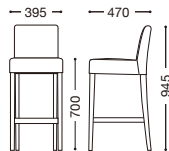

レスタックS70 (既製品)

主材：天然木(ゴム材)
 背裏：取手付
 ナチュラル 張地：レザー・ホワイト
 ダークブラウン 張地：レザー・ホワイト
 張地：レザー・ブラック

¥29,500

ナチュラル
張地：ホワイト

ダークブラウン
張地：ホワイト

ダークブラウン
張地：ブラック

レスタックS80 (既製品)

主材：天然木(ゴム材)
 背裏：取手付
 ナチュラル 張地：レザー・ホワイト
 ダークブラウン 張地：レザー・ホワイト
 張地：レザー・ブラック

¥32,000

ナチュラル
張地：ホワイト

ダークブラウン
張地：ホワイト

ダークブラウン
張地：ブラック