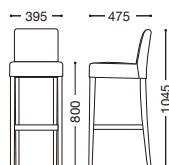

レスタックS70 (既製品)

主材：天然木(ゴム材)
 背裏：取手付
 ナチュラル 張地：レザー・ホワイト
 ダークブラウン 張地：レザー・ホワイト
 張地：レザー・ブラック

¥29,500

ナチュラル
張地：ホワイト

ダークブラウン
張地：ホワイト

ダークブラウン
張地：ブラック

レスタックS80 (既製品)

主材：天然木(ゴム材)
 背裏：取手付
 ナチュラル 張地：レザー・ホワイト
 ダークブラウン 張地：レザー・ホワイト
 張地：レザー・ブラック

¥32,000

ナチュラル
張地：ホワイト

ダークブラウン
張地：ホワイト

ダークブラウン
張地：ブラック