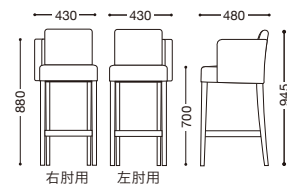

Restuck

布・リボン・RB-347 (E)

レストックS70 片肘

主材: 天然木(ゴム材)
*ご注文の際は右肘用・左肘用とご指定下さい。

張地ランク	
A	¥47,000
B	¥48,800
C	¥50,600
D	¥52,400
E	¥54,200

右肘用
ナチュラル
張地: 布・ラポーナ・RB-07 (A)
¥47,000

左肘用
ダークブラウン
張地: レザー・シャバクロ・L-8176 (B)
¥48,800