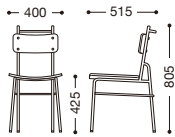

*写真の座の合板の木目は前後に入っていますが、
実際の商品の座の合板の木目は左右に入ります。

Vegas

NEW

ベガス

主材: スチールφ・粉体塗装・ブラック
背・座部: オーク突板成形合板

¥23,000

*合板木口には色の濃い材やパテ埋め
等も混じります。予めご了承下さい。

NEW