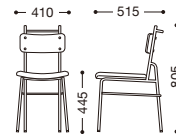

ベガスクロス

主材: スチールφ・粉体塗装・ブラック
背部: オーク突板成形合板

張地ランク

A	¥28,000
B	¥28,600
C	¥29,200
D	¥29,800
E	¥30,400

NEW

ベガスクロスS

→PI72参照