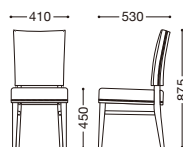

鉄

リベッド

主材：天然木(ゴム材)・ダークブラウン
背・座側面：鉄打ち仕上げ

張地ランク

A	¥41,000
B	¥42,800
C	¥44,600
D	¥46,400
E	¥48,200

背・座側面はアンティーク風の鉄打ち仕上げになっています。

鉄

リベッドS80

→P161参照

張地：布・スムージー・UP404(C)
¥44,600

張地：レザー・サンセブン・L-8636(A)
¥41,000

張地：レザー・サンセブン・L-8632(A)
¥48,000

リベッド2型

主材：天然木(ゴム材)ダークブラウン

張地ランク

A	¥38,000
B	¥39,800
C	¥41,600
D	¥43,400
E	¥45,200