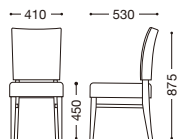

→P161参照

張地：布・スムージー・UP404(C)
¥44,600

張地：レザー・サンセブン・L-8636(A)
¥41,000

張地：レザー・サンセブン・L-8632(A)
¥48,000

リベッド2型

主材：天然木(ゴム材)ダークブラウン

張地ランク

A	¥38,000
B	¥39,800
C	¥41,600
D	¥43,400
E	¥45,200