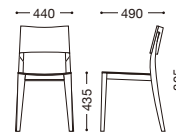

アルケッコ

主材：天然木(ブナ材)
¥33,000

*ナチュラル色は着色をしていない為、材そのものの色に影響を受け易く、仕上がりに差が生じます。予めご了承下さい。

*この商品は加工方法から、寸法に若干の誤差が発生いたします。

ナチュラル

ダークブラウン

パラロッカ

主材：天然木(ブナ材)
 機能：スタッキング可能(4脚まで)
¥35,000

*ナチュラル色は着色をしていない為、材そのものの色に影響を受け易く、仕上がりに差が生じます。予めご了承下さい。

ナチュラル

ダークブラウン

別売クッション

張地：布・スムージー・UP415(C)
 芯材：ウレタン・T=20mm
 後脚ヒモ縛り式
¥8,600

張地ランク

A	¥7,000
B	¥7,800
C	¥8,600
D	¥9,400
E	¥10,200

別売クッション

張地：レザー・ブルテリアチェック・UP977(B)
 芯材：ウレタン・T=20mm
 後脚ヒモ縛り式
¥8,000

張地ランク

A	¥7,000
B	¥8,000
C	¥9,000
D	¥10,000
E	¥11,000

スタッキング