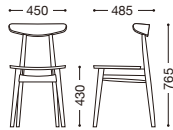

アルケッコ

主材：天然木(ブナ材)
¥33,000

*ナチュラル色は着色をしていない為、材そのものの色に影響を受け易く、仕上がりに差が生じます。予めご了承下さい。