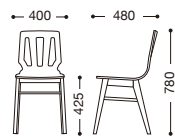

Toscana

NEW

トスカーナ

背・座部：アッシュ突板成形合板
脚部：天然木（アッシュ材）

¥25,800

*ナチュラル色は着色をしていない為、材そのものの色に影響を受け易く仕上がりに差が生じます。節のある材も混ざります。予めご了承下さい。

*この商品は加工方法から、寸法に若干の誤差が発生いたします。

ナチュラル

ブラウン

NEW 別売クッション

張地：レザー・デニムII・UP872(B)
芯材：ウレタン・T=20mm
後部ヒモ縛り式

¥8,000

張地ランク

A	¥7,000
B	¥8,000
C	¥9,000
D	¥10,000
E	¥11,000