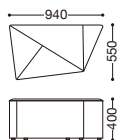

張地：座/参考張地・布・アンティカ
 マチ/レザー・ズリマンダ・L-8052 (C)

Chariot

NEW

チャリオット

張地ランク

A	¥49,800
B	¥52,200
C	¥54,600
D	¥57,000
E	¥59,400

*座とマチの多色張りに
 つきましては別途お見積
 りとさせていただきます。

張地：レザー・ズリマンダ・L-8058 (C)
 ¥54,600

張地：布・クオーレ・#CU11 (A)
 ¥49,800