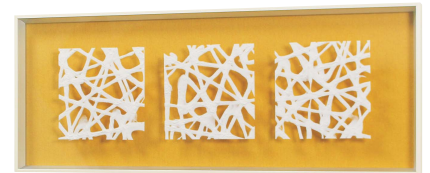

[MASAECO 3135]
注文品番：AR3135
価格 ¥23,000(税込 ¥25,300)

外寸法：W900×H350×D40mm 3.2kg
フレーム：アルミ押出材木目シート貼り仕上
面 板：1.5mm透明アクリル2枚・
3mmMDFシート貼り
装 飾：マサエコ パネル(10) ※タテ使用可
付属品：吊りひも・直掛け用ビス