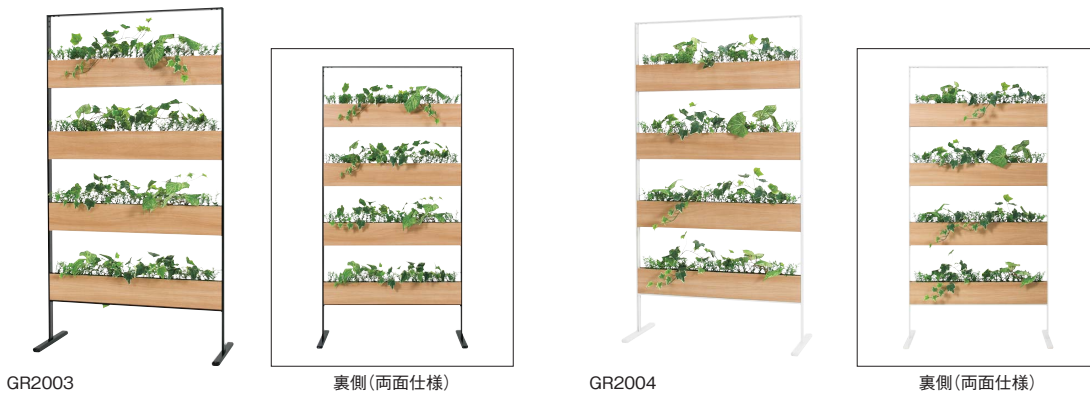

P.162の商品→P.287 **GR121**  
 P.163の商品→P.287 **GR122**

GR2004×2

お手頃価格でコンパクトデザインが特徴のルーバータイプ。  
 オフィスの簡易仕切りとして使いやすく、木目のアクセントがおしゃれです。

GR2003

裏側(両面仕様)

GR2004

裏側(両面仕様)

注文品番	本体価格(税込価格)	パネル部分外寸法 w×h×d (mm)	外寸法 W×H×D (mm)	重量 (kg)
<b>GR2003</b>	¥47,500(¥52,250)	700×1300×34	724×1300×300	3.8
<b>GR2004</b>	¥47,500(¥52,250)	700×1300×34	724×1300×300	3.8

本 体：GR2003／アルミ押出材ブラックアルマイト仕上・  
 3mmMDF木目紙貼り  
 GR2004／アルミ押出材ホワイトアルマイト仕上・  
 3mmMDF木目紙貼り  
 脚：GR2003／アルミ押出材ブラックアルマイト仕上  
 GR2004／アルミ押出材ホワイトアルマイト仕上  
 装 飾：造花・木棧・5.5mmベニヤシート貼り・  
 ハッポー 組立式 スタンド(213)詳細→P.293  
 付属品：工具(六角レンチ)