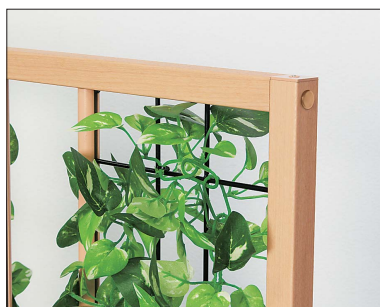

パーティーション

パネルパーティーション

空間をインテリア感覚で、手軽におしゃれに間仕切りできるカジュアルなパーティーション。グリーンアレンジやシルエットがスタイリッシュで、いろいろなシーンで使いやすいです。

GR2001×2, GR4479, GR4478, GR4482 P.152

お手頃価格でコンパクトデザインが特徴のグリーンカーテンタイプ。シンプルなデザインが汎用的で、オフィスの簡易仕切りとして使いやすいです。

GR2001

裏側(両面仕様)

GR2002

裏側(両面仕様)

注文品番	本体価格(税込価格)	パネル部分外寸法 w×h×d (mm)	外寸法 W×H×D (mm)	重量 (kg)
GR2001	¥42,200(¥46,420)	700×1300×19	702×1300×300	3.8
GR2002	¥42,200(¥46,420)	700×1300×19	702×1300×300	3.8

本 体：GR2001／アルミ押出材木目シート貼り仕上・
アルミ押出材塗装仕上・スチール金網焼付塗装
GR2002／アルミ押出材ブラックアルマイト仕上・
スチール金網焼付塗装
脚：スチール焼付塗装
GR2001 スタンド(211)／GR2002 スタンド(212) 詳細→P.293
装 飾：造花 組立式
付属品：組立用ビス