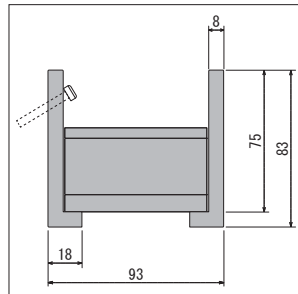

GR4357

ボリュームのあるポットを壁に付けるので、よりグリーン感の増した演出ができます。

ポット(172)

詳細→P.291

注文品番	本体価格(税込価格)	ポット外寸法 w×h×d (mm)	外寸法 W×H×D (mm)	重量 (kg)
GR4350	¥25,000 (¥27,500)	600×83×93	600×600×400	1.4
GR4351	¥34,200 (¥37,620)	900×83×93	900×600×400	2.0
GR4354	¥21,400 (¥23,540)	600×83×93	600×500×350	1.4
GR4355	¥29,300 (¥32,230)	900×83×93	900×500×350	2.0
GR4352	¥21,500 (¥23,650)	600×83×93	600×600×400	1.4
GR4353	¥29,400 (¥32,340)	900×83×93	900×600×400	2.0
GR4356	¥21,500 (¥23,650)	600×83×93	600×600×400	1.4
GR4357	¥29,400 (¥32,340)	900×83×93	900×600×400	2.0