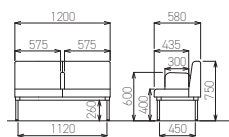

## ロビーチェア背付き肘付きタイプ

LC-1738H-2H (VG2) □□  
¥168,000

LC-1738H-2H (V20)  
¥174,600  
W1800×D580×H750×SH400

LC-1732H-1H (VG2) □□  
¥124,000

LC-1732H-1H (V20)  
¥129,800  
W1200×D580×H750×SH400

本体：木枠、ウレタンフォーム  
脚：28.6φ丸パイプ・ステンスラッドパイプ