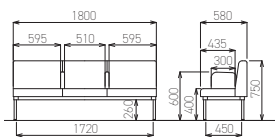

# LC-1732 / 1738 series

さまざまな用途に合わせてセパレーター付きも選択可能。

LC-1732H-1H / 1738H-2H (VG2)

長時間座っても疲れにくいハイバックタイプのロビーチェア。  
使う側目線で選ぶなら、セパレーター (肘付き) タイプがおすすめ。

LC-1738H-2H (VG2) BPI

LC-1732H-1H (VG2) LBU

LC-1738H-2H (VG2) LOR

## ロビーチェア背付き肘付きタイプ

LC-1738H-2H (VG2) □□  
¥168,000

LC-1738H-2H (V20)  
¥174,600  
W1800×D580×H750×SH400

LC-1732H-1H (VG2) □□  
¥124,000

LC-1732H-1H (V20)  
¥129,800  
W1200×D580×H750×SH400

本体：木枠、ウレタンフォーム  
脚：28.6φ丸パイプ・ステンスラッドパイプ