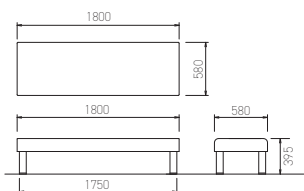

¥110,700

W1500×D580×H655・SH395

ロビーチェア背なしタイプ

LC-1928S (F25) □□

¥93,800

LC-1928S (V9) □□

¥88,200

W1800×D580×H395

LC-1925S (F25) □□

¥87,500

LC-1925S (V9) □□

¥82,700

W1500×D580×H395

背・座：木枠、ウレタンフォーム

脚：スチールパイプ (φ76.3mm) シルバー塗装仕上げ、アジャスター付き

グリーン購入法適合