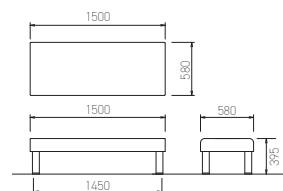

LC-1918S (F25) □□

¥133,400

LC-1918S (V9) □□

¥118,300

W1800×D580×H655・SH395

LC-1915S (F25) □□

¥121,300

LC-1915S (V9) □□

¥110,700

W1500×D580×H655・SH395

ロビーチェア背なしタイプ

LC-1928S (F25) □□

¥93,800

LC-1928S (V9) □□

¥88,200

W1800×D580×H395

LC-1925S (F25) □□

¥87,500

LC-1925S (V9) □□

¥82,700

W1500×D580×H395

背・座：木枠、ウレタンフォーム

脚：スチールパイプ (φ76.3mm) シルバー塗装仕上げ、アジャスター付き

グリーン購入法適合