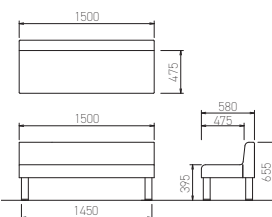

LC-1918S (F25) □□

¥133,400

LC-1918S (V9) □□

¥118,300

W1800×D580×H655・SH395

LC-1915S (F25) □□

¥121,300

LC-1915S (V9) □□

¥110,700

W1500×D580×H655・SH395

ロビーチェア背なしタイプ

LC-1928S (F25) □□

¥93,800

LC-1928S (V9) □□

¥88,200

W1800×D580×H395

LC-1925S (F25) □□

¥87,500

LC-1925S (V9) □□

¥82,700

W1500×D580×H395

背・座：木枠、ウレタンフォーム

脚：スチールパイプ (φ76.3mm) シルバー塗装仕上げ、アジャスター付き

グリーン購入法適合