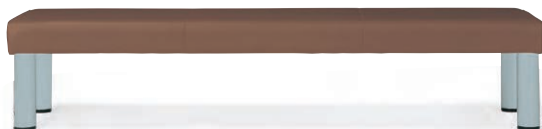

LC-1900 series

LC-1918S / 1915S / 1928S / 1925S (F25) (VG2)

ロビーチェア LC-1900シリーズ

LC-1918S(V9)BU

LC-1915S(V9)GN

LC-1928S(V9)BR

LC-1925S(V9)PI

ロビーチェア背付きタイプ

LC-1918S (F25) □□

¥133,400

LC-1918S (V9) □□

¥118,300

W1800×D580×H655・SH395

LC-1915S (F25) □□

¥121,300

LC-1915S (V9) □□

¥110,700

W1500×D580×H655・SH395

ロビーチェア背なしタイプ

LC-1928S (F25) □□

¥93,800

LC-1928S (V9) □□

¥88,200

W1800×D580×H395

LC-1925S (F25) □□

¥87,500

LC-1925S (V9) □□

¥82,700

W1500×D580×H395

背・座：木枠、ウレタンフォーム

脚：スチールパイプ (φ76.3mm) シルバー塗装仕上げ、アジャスター付き

グリーン購入法適合