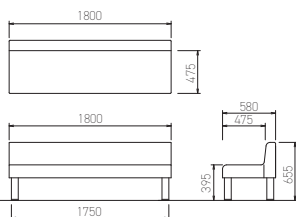

LC-1900 series

LC-1918S / 1915S / 1928S / 1925S (F25) (VG2)

ロビーチェア LC-1900シリーズ

LC-1918S(V9)BU

LC-1915S(V9)GN

LC-1928S(V9)BR

LC-1925S(V9)PI

ロビーチェア背付きタイプ

LC-1918S (F25) □□

¥133,400

LC-1918S (V9) □□

¥118,300

W1800×D580×H655・SH395

LC-1915S (F25) □□

¥121,300

LC-1915S (V9) □□

¥110,700

W1500×D580×H655・SH395

ロビーチェア背なしタイプ

LC-1928S (F25) □□

¥93,800

LC-1928S (V9) □□

¥88,200

W1800×D580×H395

LC-1925S (F25) □□

¥87,500

LC-1925S (V9) □□

¥82,700

W1500×D580×H395

背・座：木枠、ウレタンフォーム

脚：スチールパイプ (φ76.3mm) シルバー塗装仕上げ、アジャスター付き

グリーン購入法適合