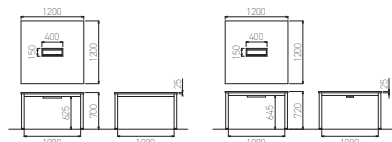

AOT TABLE

意図的なセレクトで高まる、空間との親和性。

黒×角パイプ、黒×丸パイプ、メッキ×丸パイプという3種の脚はそれぞれの雰囲気を持ち、天板カラーやサイズとの組み合わせで、まったく異なった印象をつくり出す。

K(□50)角脚・角天板タイプ

AOTBK-2412-72(M14)ASH

AOTBK-1212-72(M14)OAK

AOTテーブルK(□50)角脚・角天板タイプ(配線ボックス付き)

品番	価格	サイズ
AOTBK-1212-70(M14) □□	¥106,600	W1200×D1200×H700
AOTBK-2412-70(M14) □□	¥155,000	W2400×D1200×H700
AOTBK-1212-72(M14) □□	¥106,600	W1200×D1200×H720
AOTBK-2412-72(M14) □□	¥155,000	W2400×D1200×H720

天板：パーティクルボード、PVCエッジ、メラミン化粧板
脚：K(□50) スチールパイプ 粉体塗装、アジャスター付き

グリーン購入法適合

●低ホルム ●廃材利用

(M14) / 抗菌仕様

組立有

ケーブルダクト
(別売)
WCB-14
¥9,800
710×126×62mm

AOTBK-1212-70

AOTBK-1212-72