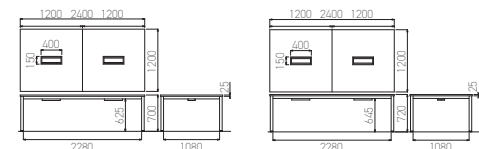

天板：パーティクルボード、PVCエッジ、メラミン化粧板
脚：K(□50) スチールパイプ 粉体塗装、アジャスター付き

グリーン購入法適合

●低ホルム ●廃材利用

(M14) / 抗菌仕様

組立有

ケーブルダクト
(別売)
WCB-14
¥9,800
710×126×62mm

AOTBK-1212-70

AOTBK-1212-72