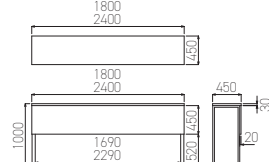

WHT

スペックの見方(例)

2口コンセント

2口コンセント
(WHT天板のみ)

W110×D24×H6.5mm コード長さ1970mm

コンセント設置位置は
上記QRコードを
参照して下さい。SP-1845NL/NLL
SP-2445NL/NLLSP-1860NL/NLL
SP-2460NL/NLLSP-1845HL/HLL
SP-2445HL/HLLSP-1860HL/HLL
SP-2460HL/HLL