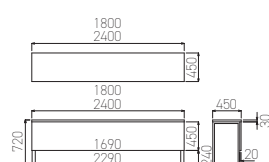

WHT

スペックの見方(例)

2口コンセント

2口コンセント
(WHT天板のみ)

W110×D24×H6.5mm コード長さ1970mm

コンセント設置位置は
上記QRコードを
参照して下さい。SP-1845NL/NLL
SP-2445NL/NLLSP-1860NL/NLL
SP-2460NL/NLLSP-1845HL/HLL
SP-2445HL/HLLSP-1860HL/HLL
SP-2460HL/HLL