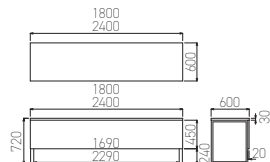

WHT

スペックの見方(例)

2口コンセント

2口コンセント
(WHT天板のみ)

W110×D24×H6.5mm コード長さ1970mm

コンセント設置位置は
上記QRコードを
参照して下さい。SP-1845NL/NLL
SP-2445NL/NLLSP-1860NL/NLL
SP-2460NL/NLLSP-1845HL/HLL
SP-2445HL/HLLSP-1860HL/HLL
SP-2460HL/HLL