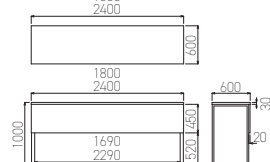

WHT

スペックの見方(例)

2口コンセント

2口コンセント
(WHT天板のみ)

W110×D24×H6.5mm コード長さ1970mm

コンセント設置位置は
上記QRコードを
参照して下さい。SP-1845NL/NLL
SP-2445NL/NLLSP-1860NL/NLL
SP-2460NL/NLLSP-1845HL/HLL
SP-2445HL/HLLSP-1860HL/HLL
SP-2460HL/HLL