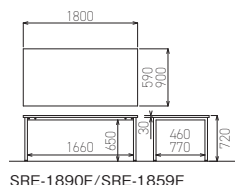

SRE-2412W

SRE-1890F/SRE-1859F