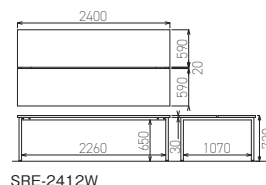

SRE-2412W

スペックの見方(例)

SRE-2412W□(□□)□□

C:コンセント付 天板種類 天板カラー
N:コンセントなし

コンセント設置位置は
上記QRコードを
参照して下さい。