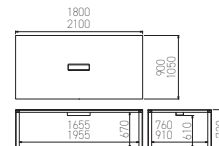

SAL-1890W/SAL-2110W