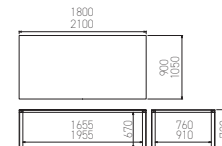

SAL-1890N/SAL-2110N