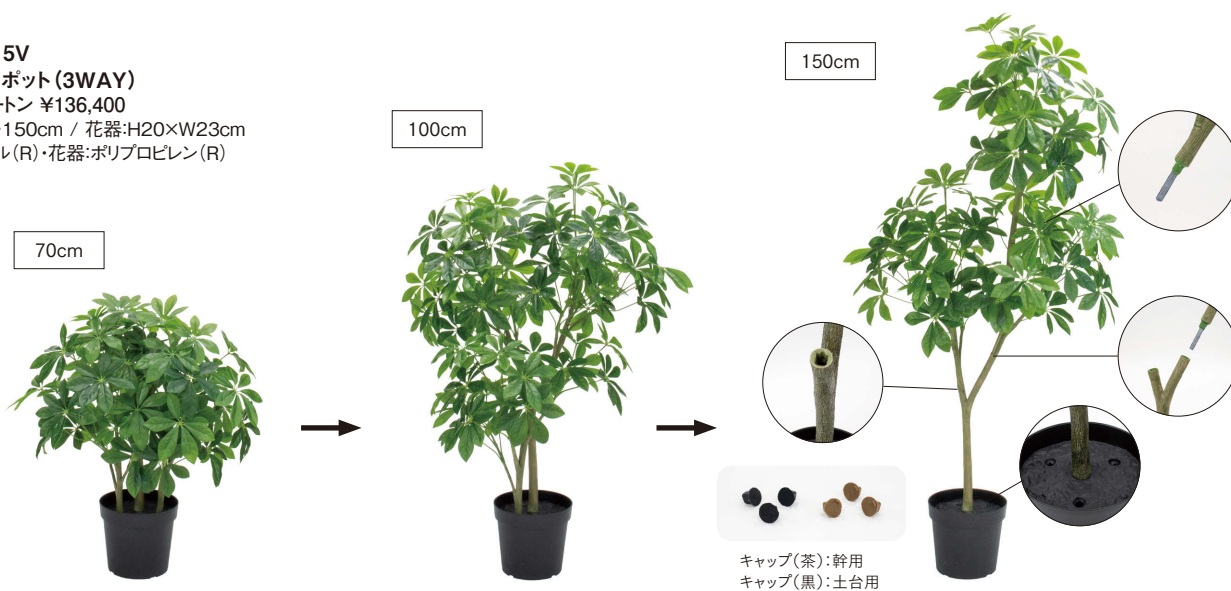

Artificial Plants

3way

組立て方法を変えることで、
シチュエーションに応じて
好みのパターンに変更が可能です。
他のアイテムと違い、
1本で複数のデザインを楽しめるのが魅力。

FGS-2415V
シェフレラポット (3WAY)
1本 / カートン ¥136,400
H70・100・150cm / 花器:H20×W23cm
ポリエステル (R)・花器:ポリプロピレン (R)

FGO-2416V
オリーブポット (3WAY)
1本 / カートン ¥136,400
H70・100・150cm / 花器:H20×W23cm
ポリエステル (R)・花器:ポリプロピレン (R)