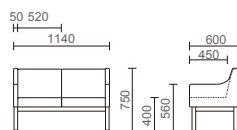

LC-21HE (VG2)

¥160,500
W1190×D600×H750・SH400

2人掛けタイプ

LC-21SE (VG2)

¥148,200
W1140×D600×H750・SH400

1人掛けタイプ

LC-11HE (VG2)

¥103,300
W620×D600×H750・SH400