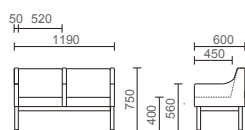

様々な形態にマッチする
フレキシブルなデザイン

一人掛け、二人掛け、三人掛け、それぞれ対応した、
フレキシブルな設計が魅力。
様々な使用形態にマッチします。

LC-21 / 11 (VG2)

LC-21HE (VG2) BE-LOR

LC-21SE (VG2) LBU-LBU

LC-11HE (VG2) BE-LBR

バックスタイル

2人掛け中肘付きタイプ

LC-21HE (VG2)

¥160,500
W1190×D600×H750・SH400

2人掛けタイプ

LC-21SE (VG2)

¥148,200
W1140×D600×H750・SH400

1人掛けタイプ

LC-11HE (VG2)

¥103,300
W620×D600×H750・SH400