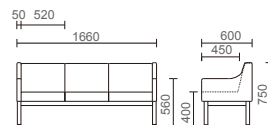

LC-31 / 21 / 11 SERIES

LC-31 (VG2)

LC-31HE (VG2) YGN-BE

LC-31SE (VG2) BE-BE

ロビーチェア
3人掛け中肘付きタイプ

LC-31HE (VG2)

¥240,700

W1760×D600×H750・SH400

3人掛けタイプ

LC-31SE (VG2)

¥196,200

W1660×D600×H750・SH400

本体/木枠、ウレタンフォーム、40×16角・メラミン焼付塗装(シルバー)
肘部/木枠、ウレタンフォーム
脚部/38.1φパイプ・メラミン焼付塗装(シルバー)

● 廃材利用

※サイズ、張地の別注承ります。