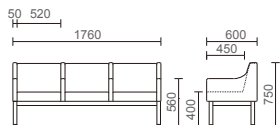

LC-31 / 21 / 11 SERIES

LC-31 (VG2)

LC-31HE (VG2) YGN-BE

LC-31SE (VG2) BE-BE

ロビーチェア
3人掛け中肘付きタイプ

LC-31HE (VG2)

¥240,700

W1760×D600×H750・SH400

3人掛けタイプ

LC-31SE (VG2)

¥196,200

W1660×D600×H750・SH400

本体/木枠、ウレタンフォーム、40×16角・メラミン焼付塗装(シルバー)
肘部/木枠、ウレタンフォーム
脚部/38.1φパイプ・メラミン焼付塗装(シルバー)

● 廃材利用

※サイズ、張地の別注承ります。