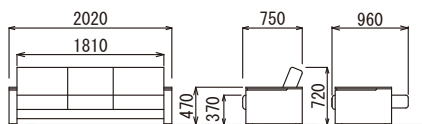

CTM-1260 (M11) MAH
 CTM-6060 (M11) MAH
 CTM-6030 (M11) MAH
 CTMP-4530 (M11) MAH

RE-1713 (V4)
 スタープソファベッド

RE-1713 (V4) BK / ソファ状態

RE-1713 (V4) BK / 背面

RE-1713 (V4) DBR / ソファ状態

RE-1713 (V4) BK / ベッド状態

スタープソファベッド

RE-1713 (V4)

¥233,000

W2020×D750×H720・SH370

本体/木枠、ウレタンフォーム
 肘/ラバーウッド無垢材ウレタン塗装ローズ色仕上げ

- 低ホルム ●端材利用

(V4) / ビニールレザー張り
 (耐次亜塩素酸)

RE-1713 (V4) BK / ベッド状態
 背もたれを倒してフルフラットにすることができます。
 仮眠用ベッドにもなります。

RE-1713 (V4) DBR / ベッド状態
 背もたれを倒してフルフラットにすることができます。
 仮眠用ベッドにもなります。