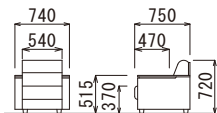

¥124,000

W740×D750×H720・SH370

スターブソファ

RE-1743(V4)

¥224,000

W1830×D750×H720・SH370

スターブスツール

RE-1740S(V4)