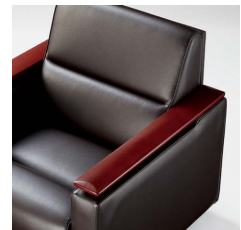

RE-1741 / 1743 / 1740S / 1713

エグゼクティブな重厚感をリーズナブルに。

ソファタイプとソファベッドタイプの
2種類から選べます。

CTM-1260(M11)MAH
CTM-6060(M11)MAH
CTM-6030(M11)MAH
CTMP-4530(M11)MAH

RE-1741 / 1743 / 1740S(V4) スターブ

RE-1741(V4)BK

RE-1743(V4)BK

RE-1740S(V4)BK

ブラック

RE-1741(V4)DBR

RE-1743(V4)DBR

RE-1740S(V4)DBR

ダークブラウン

スターブアームチェア

RE-1741(V4)