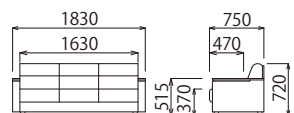

¥124,000

W740×D750×H720・SH370

スターブソファ

RE-1743(V4)

¥224,000

W1830×D750×H720・SH370

スターブスツール

RE-1740S(V4)