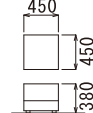

スターブスツール

RE-1740S(V4)

¥40,000

W450×D450×H380