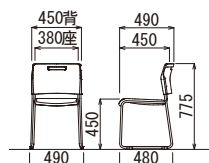

ホワイトシェル

MC-161W(F18)(VG1)

グレーシェル

MC-161G(F18)(VG1)

ブラックシェル

MC-161B(F18)(VG1)

¥17,800

W490×D490×H775・SH450

背/P.P.樹脂成形品

座/再生P.P.樹脂成形品、ウレタンフォーム

脚/スチールパイプ(φ15.9mm)、粉体塗装仕上げ、連結ブラバート付き

重量/4.9kg

梱包数/4脚入

スタッキング 連結

グリーン購入法適合

●再生樹脂