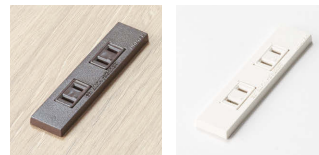

OPTION

2口コンセント
1ヶ所 ¥9,300

2口コンセント(WHT天板のみ)
1ヶ所 ¥9,300

W110×D24×H6.5mm コード長さ1970mm

コンセント設置位置は
上記QRコードを
参照して下さい。

※価格は税抜価格を表記しています。