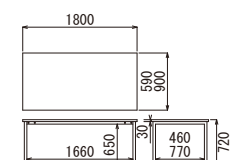

SRE-1890F/SRE-1859F