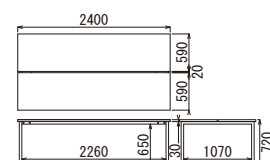

SRE TABLE (M13) (M4)

SREテーブル

品番	価格	サイズ
SRE-2412W (M13) (M4)	¥272,300	W2400×D1200×H720
SRE-1890F (M13) (M4)	¥161,800	W1800×D900×H720
SRE-1859F (M13) (M4)	¥147,000	W1800×D590×H720

天板/パーティクルボード、メラミン化粧板、2412Wのみ2枚天板
脚/スチールパイプ、粉体塗装仕上げ、アジャスター付き

グリーン購入法適合

●低ホルム ●廃材利用

(M13)/ 抗菌・抗ウイルス仕様

(M4)

OAK

OBR

CBK

WHT

SRE-2412W

OPTION

2口コンセント
1ヶ所 ¥9,300

2口コンセント(WHT天板のみ)
1ヶ所 ¥9,300

W110×D24×H6.5mm コード長さ1970mm

コンセント設置位置は
上記QRコードを
参照して下さい。

※価格は税抜価格を表記しています。