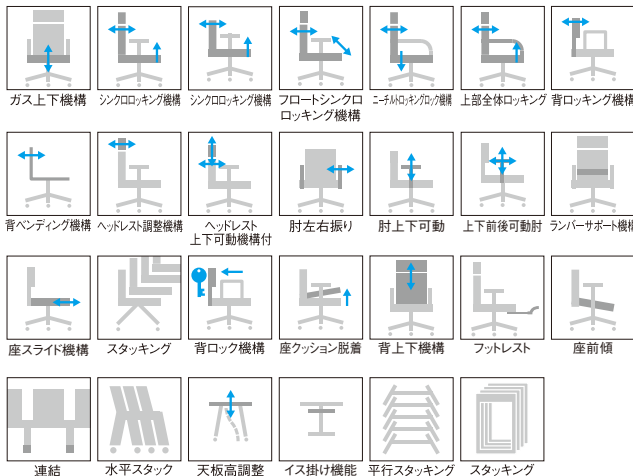

品番・価格

当カタログの製品価格はメーカー希望小売価格であり、2024年1月1日現在のものです。価格は税抜価格です。

商品寸法表示

商品サイズはすべてmm単位で表示しています。

仕様スペック表示

各部分の材質及び、梱包入数を表示しており、記入していないものは1梱包です。

機能マークの一例

グリーン購入法適合

グリーン購入法に適合していることを示すJOIFA(社団法人日本オフィス家具協会)会員企業の統一マークです。適合商品は品番を緑色で表示、該当しない商品は黒色で表示しています。

セールスポイント

詳しくは巻末折り返し部分をご参照下さい。

- 再生樹脂 ●分別設計 ●廃材利用 ●端材利用 ●代替素材
- 材質表示 ●低ホルム ●ノンフロンウレタン

[安全上の注意]

- 家具のご使用にあたっては、取扱説明書をよくお読みの上、正しく使用して下さい。また取扱説明書は、大切に保存して下さい。
- 乱暴な取扱いや、用途以外の使用は絶対にしないで下さい。けがや故障の原因となります。
- 事務用家具は室内または屋内用です。屋外や直射日光やストーブなどの熱が直接当たる場所や、水のかかる所、滑りやすい床面などでは使用しないで下さい。サビや故障の原因となります。
- チェアを踏み台代わりにして上に立ったり、肘の上に腰掛けたり、座面先端や逆向きに座ったりしないで下さい。転倒してけがをすることがあります。
- 床に傾斜や段差のある不安定な場所では使用しないで下さい。また、スタッキングチェアを積み重ねる際は、水平な床面以外では行わないで下さい。転倒してけがをすることがあります。
- 幼児を1人で座らせたり、操作させたりしないで下さい。転落や転倒してけがをすることがあります。
- チェアやテーブルの可動部のすきまに指や手を入れないで下さい。指や手をはさんでけがをすることがあります。
- 空席のまま、チェア座面の上下機能レバーを操作しないで下さい。急上昇してけがをすることがあります。
- チェアやテーブルの可動部、回転部には注油しないで下さい。油がたれて、床面や衣服を汚す原因となります。
- 使用中に、ボルトやネジの緩みによるがたつきが生じたときは、早めに増し締めして下さい。緩んだまま使用していると、変形や破損、転倒などけがをすることがあります。
- ガスプリングは、分解や注油をしたり、火に入れたりしないで下さい。封入されている高圧ガスが爆発して、事故を起こすことがあります。
- テーブルは天板の上に立ったり、腰をかけたりしないで下さい。また、天板や脚の固定は、完全におこなって下さい。不完全な状態で使用すると、転倒してけがをすることがあります。
- 製品の分解や改造をしないで下さい。破損やけがをすることがあります。