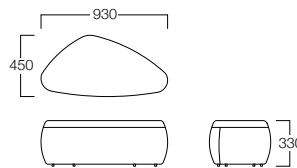

### W930

SH330 S6015-6035

〈張地ランク〉

A = ¥ 66,000

B = ¥ 69,500

C = ¥ 73,000

D = ¥ 76,500

E = ¥ 83,500