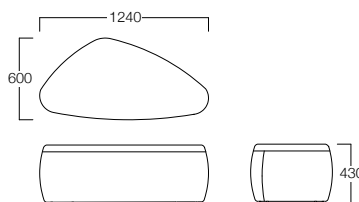

### W1240

SH430 S6015-6145

〈張地ランク〉

A = ¥ 98,000

B = ¥105,000

C = ¥112,000

D = ¥119,000

E = ¥133,000