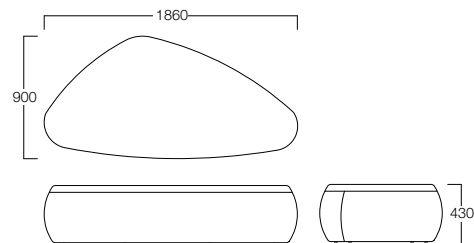

### W1860

SH430 S6015-6245

〈張地ランク〉

A = ¥185,000

B = ¥194,500

C = ¥204,000

D = ¥213,500

E = ¥232,500