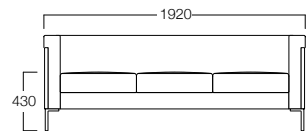

〈張地ランク〉

A =	¥180,000
B =	¥187,000
C =	¥194,000
D =	¥201,000
E =	¥215,000

2人掛

ナチュラルオーク	S8002-2WN
ミディアムブラウンオーク	S8002-2WL
ブラウンオーク	S8002-2WB

〈張地ランク〉

A =	¥240,000
B =	¥250,500
C =	¥261,000
D =	¥271,500
E =	¥292,500

3人掛

ナチュラルオーク	S8002-3WN
ミディアムブラウンオーク	S8002-3WL
ブラウンオーク	S8002-3WB

〈張地ランク〉

A =	¥280,000
B =	¥293,000
C =	¥306,000
D =	¥319,000
E =	¥345,000

〈共通仕様〉

側板：メラミン化粧板 (ナチュラルオーク/ミディアムブラウンオーク/ブラウンオーク)
脚：アルミニウム鋳物 (ブラック)

〈木部色〉