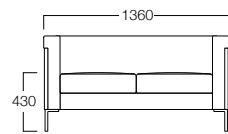

〈張地ランク〉

A =	¥180,000
B =	¥187,000
C =	¥194,000
D =	¥201,000
E =	¥215,000

2人掛

ナチュラルオーク	S8002-2WN
ミディアムブラウンオーク	S8002-2WL
ブラウンオーク	S8002-2WB

〈張地ランク〉

A =	¥240,000
B =	¥250,500
C =	¥261,000
D =	¥271,500
E =	¥292,500

3人掛

ナチュラルオーク	S8002-3WN
ミディアムブラウンオーク	S8002-3WL
ブラウンオーク	S8002-3WB

〈張地ランク〉

A =	¥280,000
B =	¥293,000
C =	¥306,000
D =	¥319,000
E =	¥345,000

〈共通仕様〉

側板：メラミン化粧板 (ナチュラルオーク/ミディアムブラウンオーク/ブラウンオーク)
脚：アルミニウム鋳物 (ブラック)

〈木部色〉