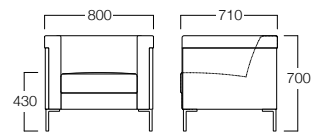

〈張地ランク〉

A =	¥180,000
B =	¥187,000
C =	¥194,000
D =	¥201,000
E =	¥215,000

2人掛

ナチュラルオーク	S8002-2WN
ミディアムブラウンオーク	S8002-2WL
ブラウンオーク	S8002-2WB

〈張地ランク〉

A =	¥240,000
B =	¥250,500
C =	¥261,000
D =	¥271,500
E =	¥292,500

3人掛

ナチュラルオーク	S8002-3WN
ミディアムブラウンオーク	S8002-3WL
ブラウンオーク	S8002-3WB

〈張地ランク〉

A =	¥280,000
B =	¥293,000
C =	¥306,000
D =	¥319,000
E =	¥345,000

〈共通仕様〉

側板：メラミン化粧板 (ナチュラルオーク/ミディアムブラウンオーク/ブラウンオーク)
脚：アルミニウム鋳物 (ブラック)

〈木部色〉