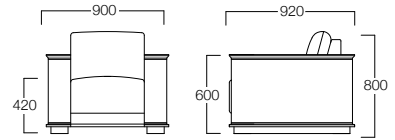

風雅

ふうが

最高級の国産い草をまとうにふさわしい品格と重厚な存在感。
マッシヴなフォルムとは対照的に、座り心地はソフトかつ上質です。
旅館のロビーなどにおすすめです。

張地ドック 29 (Dランク)、い草 = 紺、木部色 = T2色

張地ドック 4 (Dランク)、い草 = 粗子柄、木部色 = T2色

1人掛

01色 S6001-1W1

T2色 S6001-1WT2

〈張地ランク〉

A = ¥230,000

B = ¥235,500

C = ¥241,000

D = ¥246,500

E = ¥258,000

2人掛

01色 S6001-2W1

T2色 S6001-2WT2

〈張地ランク〉

A = ¥450,000

B = ¥466,500

C = ¥483,000

D = ¥499,500

E = ¥532,500

〈共通仕様〉

肘・脚：オーク材 (01色)

ビーチ材 (T2色)

側面・背面：国産い草

〈木部色〉

01色 (ナチュラル) T2色 (チョコレートブラウン)

〈い草色〉

P.225から
お選びください。

■LIMITED ローテーブル (い草仕様)

01色 T6005-14X1

T2色 T6005-14X

¥130,000

〈仕様〉

脚・天板：オーク突板 (01色)

ビーチ突板 (T2色)

側面：国産い草

〈木部色〉

01色 (ナチュラル) T2色 (チョコレートブラウン)

〈い草色〉

P.225から
お選びください。

い草 = 焦茶、木部色 = 01色

■LIMITED