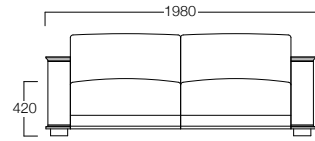

2人掛

01色 S6001-2W1

T2色 S6001-2WT2

〈張地ランク〉

A = ¥450,000

B = ¥466,500

C = ¥483,000

D = ¥499,500

E = ¥532,500

〈共通仕様〉

肘・脚：オーク材 (01色)

ビーチ材 (T2色)

側面・背面：国産い草

〈木部色〉

01色 (ナチュラル) T2色 (チョコレートブラウン)

〈い草色〉

P.225から
お選びください。