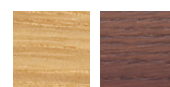

### ■LIMITED ローテーブル (い草仕様)

01色 T6005-14X1

T2色 T6005-14X

¥130,000

〈仕様〉

脚・天板：オーク突板 (01色)

ビーチ突板 (T2色)

側面：国産い草

〈木部色〉

01色 (ナチュラル) T2色 (チョコレートブラウン)

〈い草色〉

P.225から  
お選びください。

ローテーブル

い草 = 焦茶、木部色 = 01色

■LIMITED