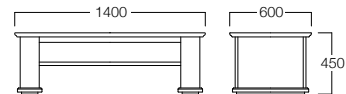

■LIMITED ローテーブル (い草仕様)

01色 T6005-14X1

T2色 T6005-14X

¥130,000