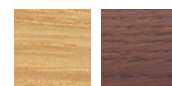

E = ¥532,500

〈共通仕様〉

肘・脚：オーク材 (01色)

ビーチ材 (T2色)

側面・背面：国産い草

〈木部色〉

01色 (ナチュラル) T2色 (チョコレートブラウン)

〈い草色〉