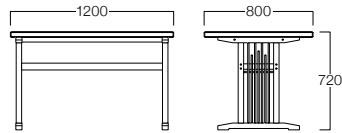

W600×D800

■LIMITED

海鮮 テーブル

かいせん テーブル

W600×D800
T9070-60T1
¥ 73,000

W1200×D800

W1200×D800
T9070-12T1
¥103,000

〈共通仕様〉
天板：アッシュ突板
脚：アッシュ材

〈突板色〉

01色
(ナチュラル)

断面形状

LIMITED

安土

あづち

W800×D800 突板 01色

W800×D800