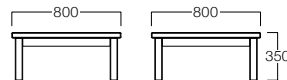

W600×D800

■LIMITED

海鮮 テーブル

かいせん テーブル

W600×D800
T9070-60T1
¥ 73,000

W1200×D800

W1200×D800
T9070-12T1
¥103,000

〈共通仕様〉
天板：アッシュ突板
脚：アッシュ材

〈突板色〉

01色
(ナチュラル)

断面形状

LIMITED

安土

あづち

W800×D800 突板 01色

W800×D800

メラミン ナチュラル Z9005-80M1
ダークブラウン Z9005-80M6
¥52,000

突板 01色 Z9005-80T1
06色 Z9005-80T6
¥58,000

W1200×D800 突板 01色

W1200×D800

メラミン ナチュラル Z9005-12M1
ダークブラウン Z9005-12M6
¥58,000

突板 01色 Z9005-12T1
06色 Z9005-12T6
¥70,000