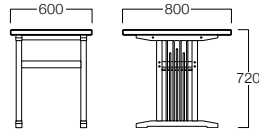

W600×D800

■LIMITED

海鮮 テーブル

かいせん テーブル

W600×D800
T9070-60T1
¥ 73,000

W1200×D800

W1200×D800
T9070-12T1
¥103,000

〈共通仕様〉
天板：アッシュ突板
脚：アッシュ材

〈突板色〉

01色
(ナチュラル)

断面形状

LIMITED

安土

あづち

W800×D800 突板 01色

W800×D800