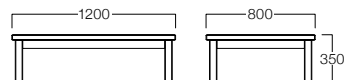

メラミン ナチュラル Z9005-80M1
ダークブラウン Z9005-80M6
¥52,000

突板 01色 Z9005-80T1
06色 Z9005-80T6
¥58,000

W1200×D800 突板 01色

W1200×D800

メラミン ナチュラル Z9005-12M1
ダークブラウン Z9005-12M6
¥58,000

突板 01色 Z9005-12T1
06色 Z9005-12T6
¥70,000

W1500×D800 突板 01色

W1500×D800

メラミン ナチュラル Z9005-15M1
ダークブラウン Z9005-15M6
¥76,000

突板 01色 Z9005-15T1
06色 Z9005-15T6
¥83,000

〈共通仕様〉
天板：メラミン化粧板/アッシュ突板
脚：アッシュ材

〈メラミン色(安土専用色)〉

ナチュラル

ダークブラウン

〈突板色〉

01色
(ナチュラル)

06色
(ダークブラウン)

断面形状