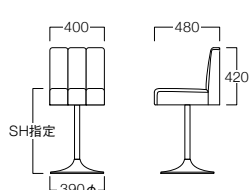

D = ¥67,000

E = ¥72,500

〈仕様〉

脚：スチール(クロームメッキ)