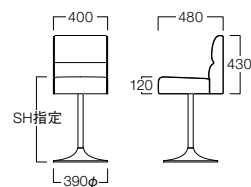

E = ¥77,000

〈仕様〉

脚：スチール(クロームメッキ)

張地 アイコン ICO-1 (Aランク)

張地 パロン BA-07 (Bランク)