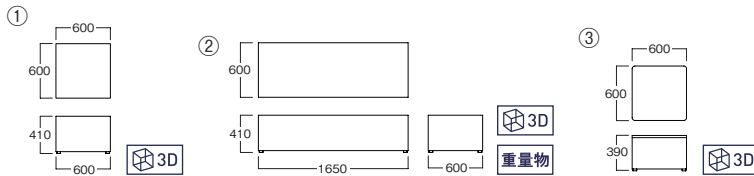

Design:AbitaStyle

MUC0618 ①

ヌード品
アジャスター付
※受注生産品

MUC0618(ヌード)	
A	¥ 51,000
B	¥ 54,000
C	¥ 57,000
D	¥ 60,000
E	¥ 65,000
F	¥ 70,000

MUC0619 ②

ヌード品
アジャスター付
※受注生産品

MUC0619(ヌード)	
A	¥ 102,000
B	¥ 107,000
C	¥ 113,000
D	¥ 119,000
E	¥ 129,000
F	¥ 138,000

MUC0620T ③

ヌード品
天板:メラミン(ホワイト)
※固定仕様
アジャスター付
※受注生産品

MUC0620T(ヌード)	
A	¥ 83,000
B	¥ 85,000
C	¥ 87,000
D	¥ 90,000
E	¥ 94,000
F	¥ 98,000

※この見開きページのベンチチェア、ソファは、
受注後約3週間から1ヶ月でのお届けです。