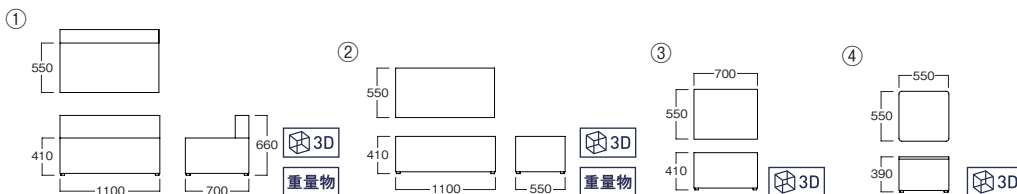

MUC0617T ④

ヌード品
天板:メラミン(ホワイト)
※固定仕様
アジャスター付
※受注生産品

MUC0617T(ヌード)	
A	¥ 85,000
B	¥ 87,000
C	¥ 90,000
D	¥ 94,000
E	¥ 98,000
F	¥ 102,000

※各ベンチを固定用の連結金物は含みません。別途、弊社営業までお問い合わせください。