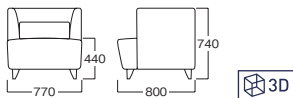

左:MYS0169GY 右:MYS0170GY サイドテーブル:MYT0002BDD(P.166)

Design : AbitaStyle

☆MYS0169GY
¥ 150,000

ファブリック(グレー/クォーレCU08)
脚:ビーチ(ダークブラウン)
置きクッション付(1個/本体同色)
重量:23.2kg

☆MYS0169

ヌード品
脚:ビーチ(ダークブラウン)
置きクッション付(1個/ヌード)
重量:23kg

☆MYS0169(ヌード)	
A	¥ 165,000
B	¥ 170,000
C	¥ 185,000
D	¥ 200,000
E	¥ 215,000
F	¥ 234,000

☆MYS0170GY
¥ 220,000

ファブリック(グレー/クォーレCU08)
脚:ビーチ(ダークブラウン)
置きクッション付(3個/本体同色)
重量:46.8kg

☆MYS0170

ヌード品
脚:ビーチ(ダークブラウン)
置きクッション付(3個/ヌード)
重量:46.5kg