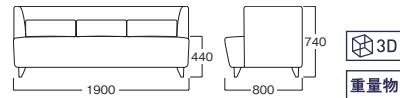

左:MYS0169GY 右:MYS0170GY サイドテーブル:MYT0002BDD(P.166)

Design : AbitaStyle

☆MYS0169GY
¥ 150,000

ファブリック(グレー/クォーレCU08)
脚:ビーチ(ダークブラウン)
置きクッション付(1個/本体同色)
重量:23.2kg

☆MYS0169

ヌード品
脚:ビーチ(ダークブラウン)
置きクッション付(1個/ヌード)
重量:23kg

☆MYS0169(ヌード)	
A	¥ 165,000
B	¥ 170,000
C	¥ 185,000
D	¥ 200,000
E	¥ 215,000
F	¥ 234,000

☆MYS0170GY
¥ 220,000

ファブリック(グレー/クォーレCU08)
脚:ビーチ(ダークブラウン)
置きクッション付(3個/本体同色)
重量:46.8kg

☆MYS0170

ヌード品
脚:ビーチ(ダークブラウン)
置きクッション付(3個/ヌード)
重量:46.5kg