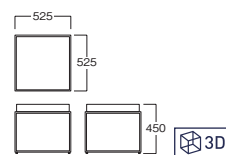

天板:オーク突板(ダークブラウン)
脚:スチール(ブラック)

☆MYT0880BD **NEW**

¥ 58,000

天板:オーク突板(ダークブラウン)
脚:スチール(ブラック)

※ダークブラウン色は左頁の色味と異なります。
※ナチュラル色は左頁と同色です。

※ダークブラウン色は左頁の色味と異なります。
※ナチュラル色は左頁と同色です。