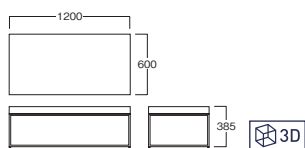

※ダークブラウン色は左頁の色味と異なります。
※ナチュラル色は左頁と同色です。