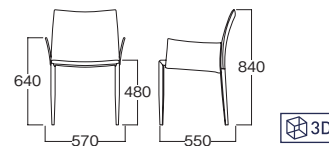

MBC0009BLA
¥ 155,000
ハイドレザー(ブラック)
イタリア製

ステッチの色は、ハイドレザーの染色によって色も決まっています。)

SDB

BDA

BLA

MUL0011WH **NEW**
¥ 29,000

サイズ:W160・D160・H470
ランプ:E-26 白熱球(60W)
セード:ファブリック(ホワイト)
ベース:ウッド(ホワイト)
ブラックコード中間スイッチ付き