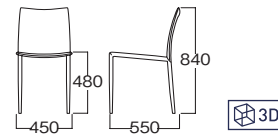

MBC0009SDA
¥ 155,000
ハイドレザー(サンドベージュ)
イタリア製