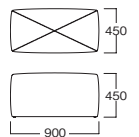

左:MYC1587MI 右:MYC1586MI

☆MYC1587MI  
¥ 42,000  
ファブリック(ダークグレー/グリーン)

☆MYC1586MI  
¥ 35,000  
ファブリック(ベージュ/グレー)

左:MYC1583BUA 中:MYC1581YEA 右:MYC1582LGA

☆MYC1581YEA  
¥ 35,000  
ファブリック(イエロー)  
YEA

☆MYC1582LGA  
¥ 48,000  
ファブリック(ライトグレー)  
LGA