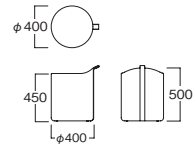

左:MYC1587MI 右:MYC1586MI

☆MYC1587MI  
¥ 42,000  
ファブリック(ダークグレー/グリーン)

☆MYC1586MI  
¥ 35,000  
ファブリック(ベージュ/グレー)

左:MYC1583BUA 中:MYC1581YEA 右:MYC1582LGA

☆MYC1581YEA  
¥ 35,000  
ファブリック(イエロー)  
YEA

☆MYC1582LGA  
¥ 48,000  
ファブリック(ライトグレー)  
LGA