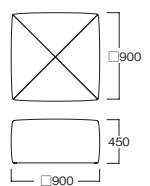

☆MYC1583BUA
¥ 58,000
ファブリック(ブルー)
BUA