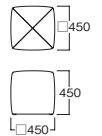

左:MYC1587MI 右:MYC1586MI

☆MYC1587MI  
¥ 42,000  
ファブリック(ダークグレー/グリーン)

☆MYC1586MI  
¥ 35,000  
ファブリック(ベージュ/グレー)

左:MYC1583BUA 中:MYC1581YEA 右:MYC1582LGA

☆MYC1581YEA  
¥ 35,000  
ファブリック(イエロー)  
YEA

☆MYC1582LGA  
¥ 48,000  
ファブリック(ライトグレー)  
LGA