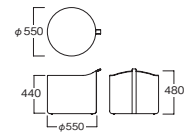

左:MYC1587MI 右:MYC1586MI

☆MYC1587MI  
¥ 42,000  
ファブリック(ダークグレー/グリーン)

☆MYC1586MI  
¥ 35,000  
ファブリック(ベージュ/グレー)

左:MYC1583BUA 中:MYC1581YEA 右:MYC1582LGA

☆MYC1581YEA  
¥ 35,000  
ファブリック(イエロー)  
YEA

☆MYC1582LGA  
¥ 48,000  
ファブリック(ライトグレー)  
LGA