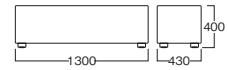

Design : AbitaStyle

☆MYC0232

ヌード品
脚ビーチ(ウェンジ)
※受注生産品(納期20日~30日)

☆MYC0232(ヌード)	
A	¥ 78,000
B	¥ 85,000
C	¥ 93,000
D	¥ 101,000
E	¥ 113,000
F	¥ 125,000

☆MYC0231

ヌード品
脚ビーチ(ウェンジ)
※受注生産品(納期20日~30日)

☆MYC0231(ヌード)	
A	¥ 55,000
B	¥ 60,000
C	¥ 66,000
D	¥ 71,000
E	¥ 81,000
F	¥ 90,000

☆MYC0230

ヌード品
脚ビーチ(ウェンジ)
※受注生産品(納期20日~30日)

☆MYC0230(ヌード)	
A	¥ 35,000
B	¥ 38,000
C	¥ 43,000
D	¥ 47,000
E	¥ 53,000
F	¥ 58,000

☆MYC1292BUA

¥ 23,000
ファブリック(ブルー)

☆MYC1292YEA

¥ 23,000
ファブリック(イエロー)

☆MYC1292GYA