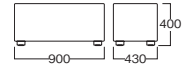

Design : AbitaStyle

☆MYC0232

ヌード品
脚ビーチ(ウェンジ)
※受注生産品(納期20日~30日)

☆MYC0232(ヌード)	
A	¥ 78,000
B	¥ 85,000
C	¥ 93,000
D	¥ 101,000
E	¥ 113,000
F	¥ 125,000

☆MYC0231

ヌード品
脚ビーチ(ウェンジ)
※受注生産品(納期20日~30日)

☆MYC0231(ヌード)	
A	¥ 55,000
B	¥ 60,000
C	¥ 66,000
D	¥ 71,000
E	¥ 81,000
F	¥ 90,000

☆MYC0230

ヌード品
脚ビーチ(ウェンジ)
※受注生産品(納期20日~30日)

☆MYC0230(ヌード)	
A	¥ 35,000
B	¥ 38,000
C	¥ 43,000
D	¥ 47,000
E	¥ 53,000
F	¥ 58,000

☆MYC1292BUA

¥ 23,000
ファブリック(ブルー)

☆MYC1292YEA

¥ 23,000
ファブリック(イエロー)

☆MYC1292GYA