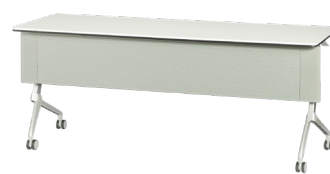

MUT0524GY  
¥ 16,000 (幕板のみ)

カラー:グレー  
主部分:樹脂押出材(PVC)  
左右側面部:樹脂成形品(エラストマー)

(オプション幕板装着イメージ) ※写真サイズはW1800 D600 H720

MUT0515BR+MUT0523BL

MUT0515NC+MUT0523GY

MUT0515WH+MUT0523GY

【フォールディングテーブル・オプション棚】

※天板下に取り付ける棚です。天板を連動してコンパクトに収納できます。