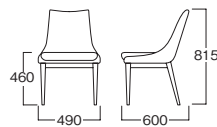

チェア:MYC1394GY テーブル:MYT0550BD(P.111) アームチェア:MYC1395GY

☆MYC1394GY
¥ 42,000

ファブリック(グレー)
脚:アッシュ(ブラウン)

☆MYC1394
ヌード品
脚:アッシュ(ブラウン)

☆MYC1395GY
¥ 52,000

ファブリック(グレー)
脚:アッシュ(ブラウン)

☆MYC1395
ヌード品
脚:アッシュ(ブラウン)

試験合格

☆MYC1394(ヌード)	
A	¥ 75,000
B	¥ 77,000
C	¥ 81,000
D	¥ 85,000
E	¥ 92,000
F	¥ 98,000

試験合格

☆MYC1395(ヌード)	
A	¥ 82,000
B	¥ 85,000
C	¥ 91,000
D	¥ 96,000
E	¥ 104,000
F	¥ 112,000