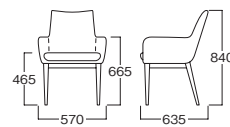

チェア:MYC1394GY テーブル:MYT0550BD(P.111) アームチェア:MYC1395GY

☆MYC1394GY
¥ 42,000

ファブリック(グレー)
脚:アッシュ(ブラウン)

☆MYC1394
ヌード品
脚:アッシュ(ブラウン)

☆MYC1395GY
¥ 52,000

ファブリック(グレー)
脚:アッシュ(ブラウン)

☆MYC1395
ヌード品
脚:アッシュ(ブラウン)

試験合格

☆MYC1394(ヌード)	
A	¥ 75,000
B	¥ 77,000
C	¥ 81,000
D	¥ 85,000
E	¥ 92,000
F	¥ 98,000

試験合格

☆MYC1395(ヌード)	
A	¥ 82,000
B	¥ 85,000
C	¥ 91,000
D	¥ 96,000
E	¥ 104,000
F	¥ 112,000