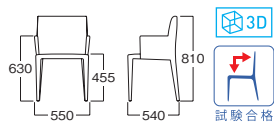

アームチェア:MYC0551BEC テーブル:MYT0424BR(P.169)

☆MYC0551BEC
¥ 35,000

合成皮革(ベージュ)
脚:スチール(合成皮革巻)

☆MYC0551BLC
¥ 35,000

合成皮革(ブラック)
脚:スチール(合成皮革巻)

☆MYC0551BRB
¥ 35,000

合成皮革(ブラウン)
脚:スチール(合成皮革巻)